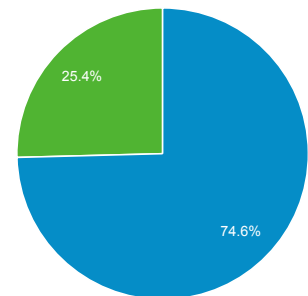

1. 1. 2011 - 31. 12. 2011

Prehľad publika

Všetky relácie
100,00 %

Prehľad

■ New Visitor ■ Returning Visitor

Jazyk	Relácie	% Relácie
1. sk	9 851	70,75 %
2. cs	1 557	11,18 %
3. en-us	1 483	10,65 %
4. en	360	2,59 %
5. sk-sk	195	1,40 %
6. en-gb	114	0,82 %
7. de	90	0,65 %
8. cs-cz	53	0,38 %
9. hu	45	0,32 %
10. es	41	0,29 %