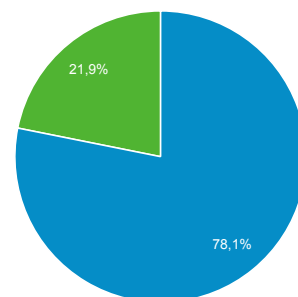

# Prehľad publika

Všetky relácie  
100,00 %

Prehľad

Relácie  
**24 376**

Používatelia  
**19 249**

Zobrazenia stránky  
**48 888**

Počet stránok na reláciu  
**2,01**

Priem. trvanie relácie  
**00:01:57**

Miera okamžitých odchodov  
**72,01 %**

% nových relácií  
**78,07 %**

■ New Visitor ■ Returning Visitor

Jazyk	Relácie	% Relácie
1. sk	13 067	53,61 %
2. sk-sk	5 358	21,98 %
3. en-us	1 968	8,07 %
4. cs	1 441	5,91 %
5. cs-cz	577	2,37 %
6. en	483	1,98 %
7. en-gb	290	1,19 %
8. (not set)	270	1,11 %
9. pt-br	242	0,99 %
10. de	121	0,50 %