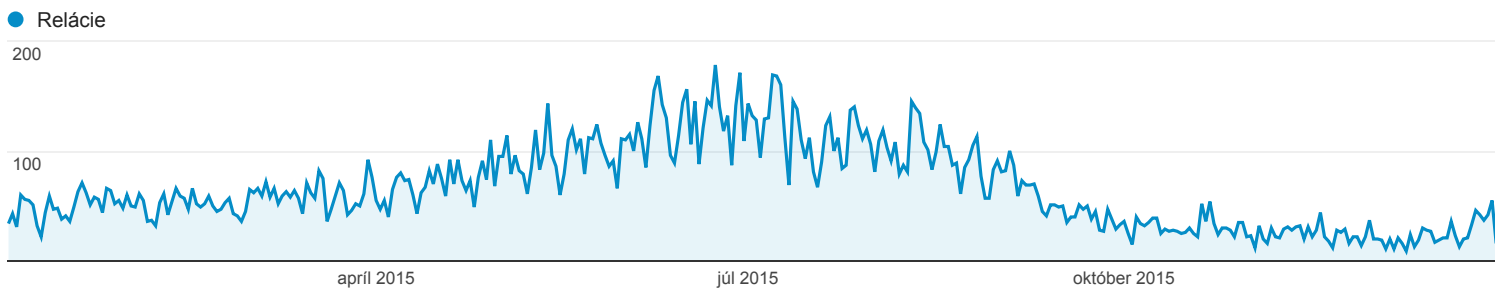

# Prehľad publika

Všetky relácie  
100,00 %

Prehľad

Relácie  
**24 376**

Používatelia  
**19 249**

Zobrazenia stránky  
**48 888**

Počet stránok na reláciu  
**2,01**

Priem. trvanie relácie  
**00:01:57**