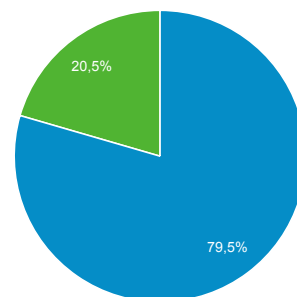

Relácie

22 592

Používatelia

18 064

Zobrazenia stránky

36 520

Počet stránok na reláciu

1,62

Priem. trvanie relácie

00:01:24

Miera okamžitých odchodov

79,34 %

% nových relácií

79,46 %

■ New Visitor ■ Returning Visitor