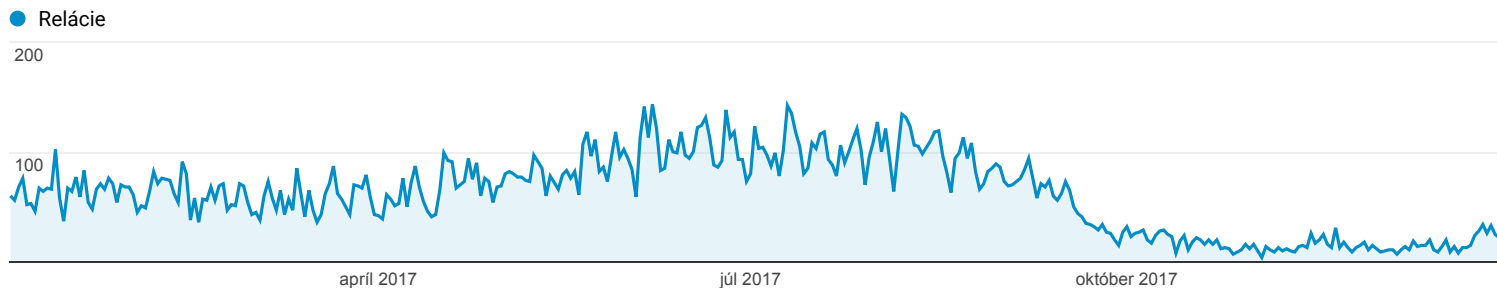

Prehľad publika

Všetci používatelia
Relácie: 100,00 %

1. 1. 2017 - 31. 12. 2017

Prehľad

Relácie

22 592

Používatelia

18 064

Zobrazenia stránky

36 520

Počet stránok na reláciu

1,62

Priem. trvanie relácie

00:01:24

Miera okamžitých odchodov

79,34 %