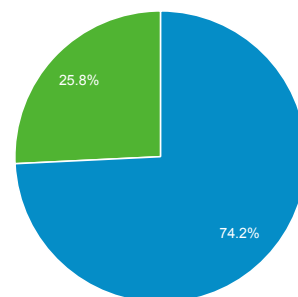

# Prehľad publika

Všetky relácie  
100,00 %

Prehľad

■ New Visitor ■ Returning Visitor

Jazyk	Relácie	% Relácie
1. sk	14 707	67,24 %
2. cs	2 309	10,56 %
3. en-us	2 174	9,94 %
4. sk-sk	1 007	4,60 %
5. en	759	3,47 %
6. en-gb	294	1,34 %
7. cs-cz	143	0,65 %
8. de	101	0,46 %
9. de-de	55	0,25 %
10. hu-hu	50	0,23 %