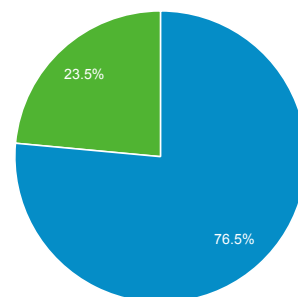

1. 1. 2013 - 31. 12. 2013

Prehľad publika

Všetky relácie
100,00 %

Prehľad

Relácie
21 746

Používatelia
16 795

Zobrazenia stránky
54 268

Počet stránok na reláciu
2,50

Priem. trvanie relácie
00:02:27

Miera okamžitých odchodov
64,22 %

% nových relácií
76,37 %

■ New Visitor ■ Returning Visitor

Jazyk	Relácie	% Relácie
1. sk	12 721	58,50 %
2. sk-sk	3 218	14,80 %
3. cs	2 007	9,23 %
4. en-us	1 963	9,03 %
5. en	788	3,62 %
6. cs-cz	391	1,80 %
7. en-gb	172	0,79 %
8. de-de	95	0,44 %
9. de	90	0,41 %
10. hu-hu	51	0,23 %