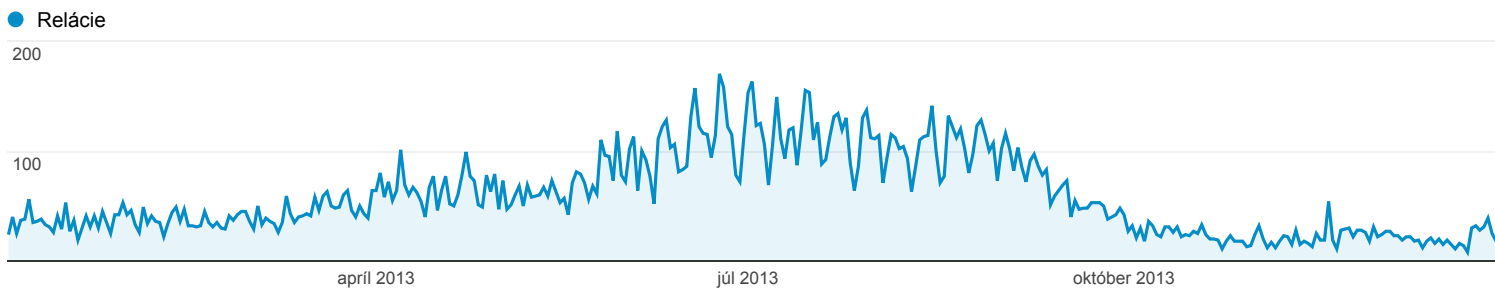

1. 1. 2013 - 31. 12. 2013

Prehľad publika

Všetky relácie
100,00 %

Prehľad

Relácie
21 746

Používatelia
16 795

Zobrazenia stránky
54 268

Počet stránok na reláciu
2,50

Priem. trvanie relácie
00:02:27

Miera okamžitých odchodov
64,22 %

% nových relácií
76,37 %

■ New Visitor ■ Returning Visitor

Jazyk	Relácie	% Relácie
1. sk	12 721	58,50 %
2. sk-sk	3 218	14,80 %
3. cs	2 007	9,23 %
4. en-us	1 963	9,03 %
5. en	788	3,62 %
6. cs-cz	391	1,80 %
7. en-gb	172	0,79 %
8. de-de	95	0,44 %
9. de	90	0,41 %
10. hu-hu	51	0,23 %