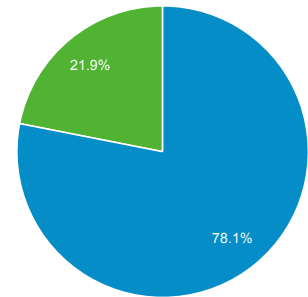

1. 1. 2014 - 31. 12. 2014

Prehľad publika

Všetky relácie
100,00 %

Prehľad

■ New Visitor ■ Returning Visitor

Jazyk	Relácie	% Relácie
1. sk	12 133	55,56 %
2. sk-sk	4 706	21,55 %
3. en-us	1 771	8,11 %
4. cs	1 445	6,62 %
5. en	391	1,79 %
6. cs-cz	338	1,55 %
7. en-gb	244	1,12 %
8. pt-br	187	0,86 %
9. de	92	0,42 %
10. de-de	72	0,33 %